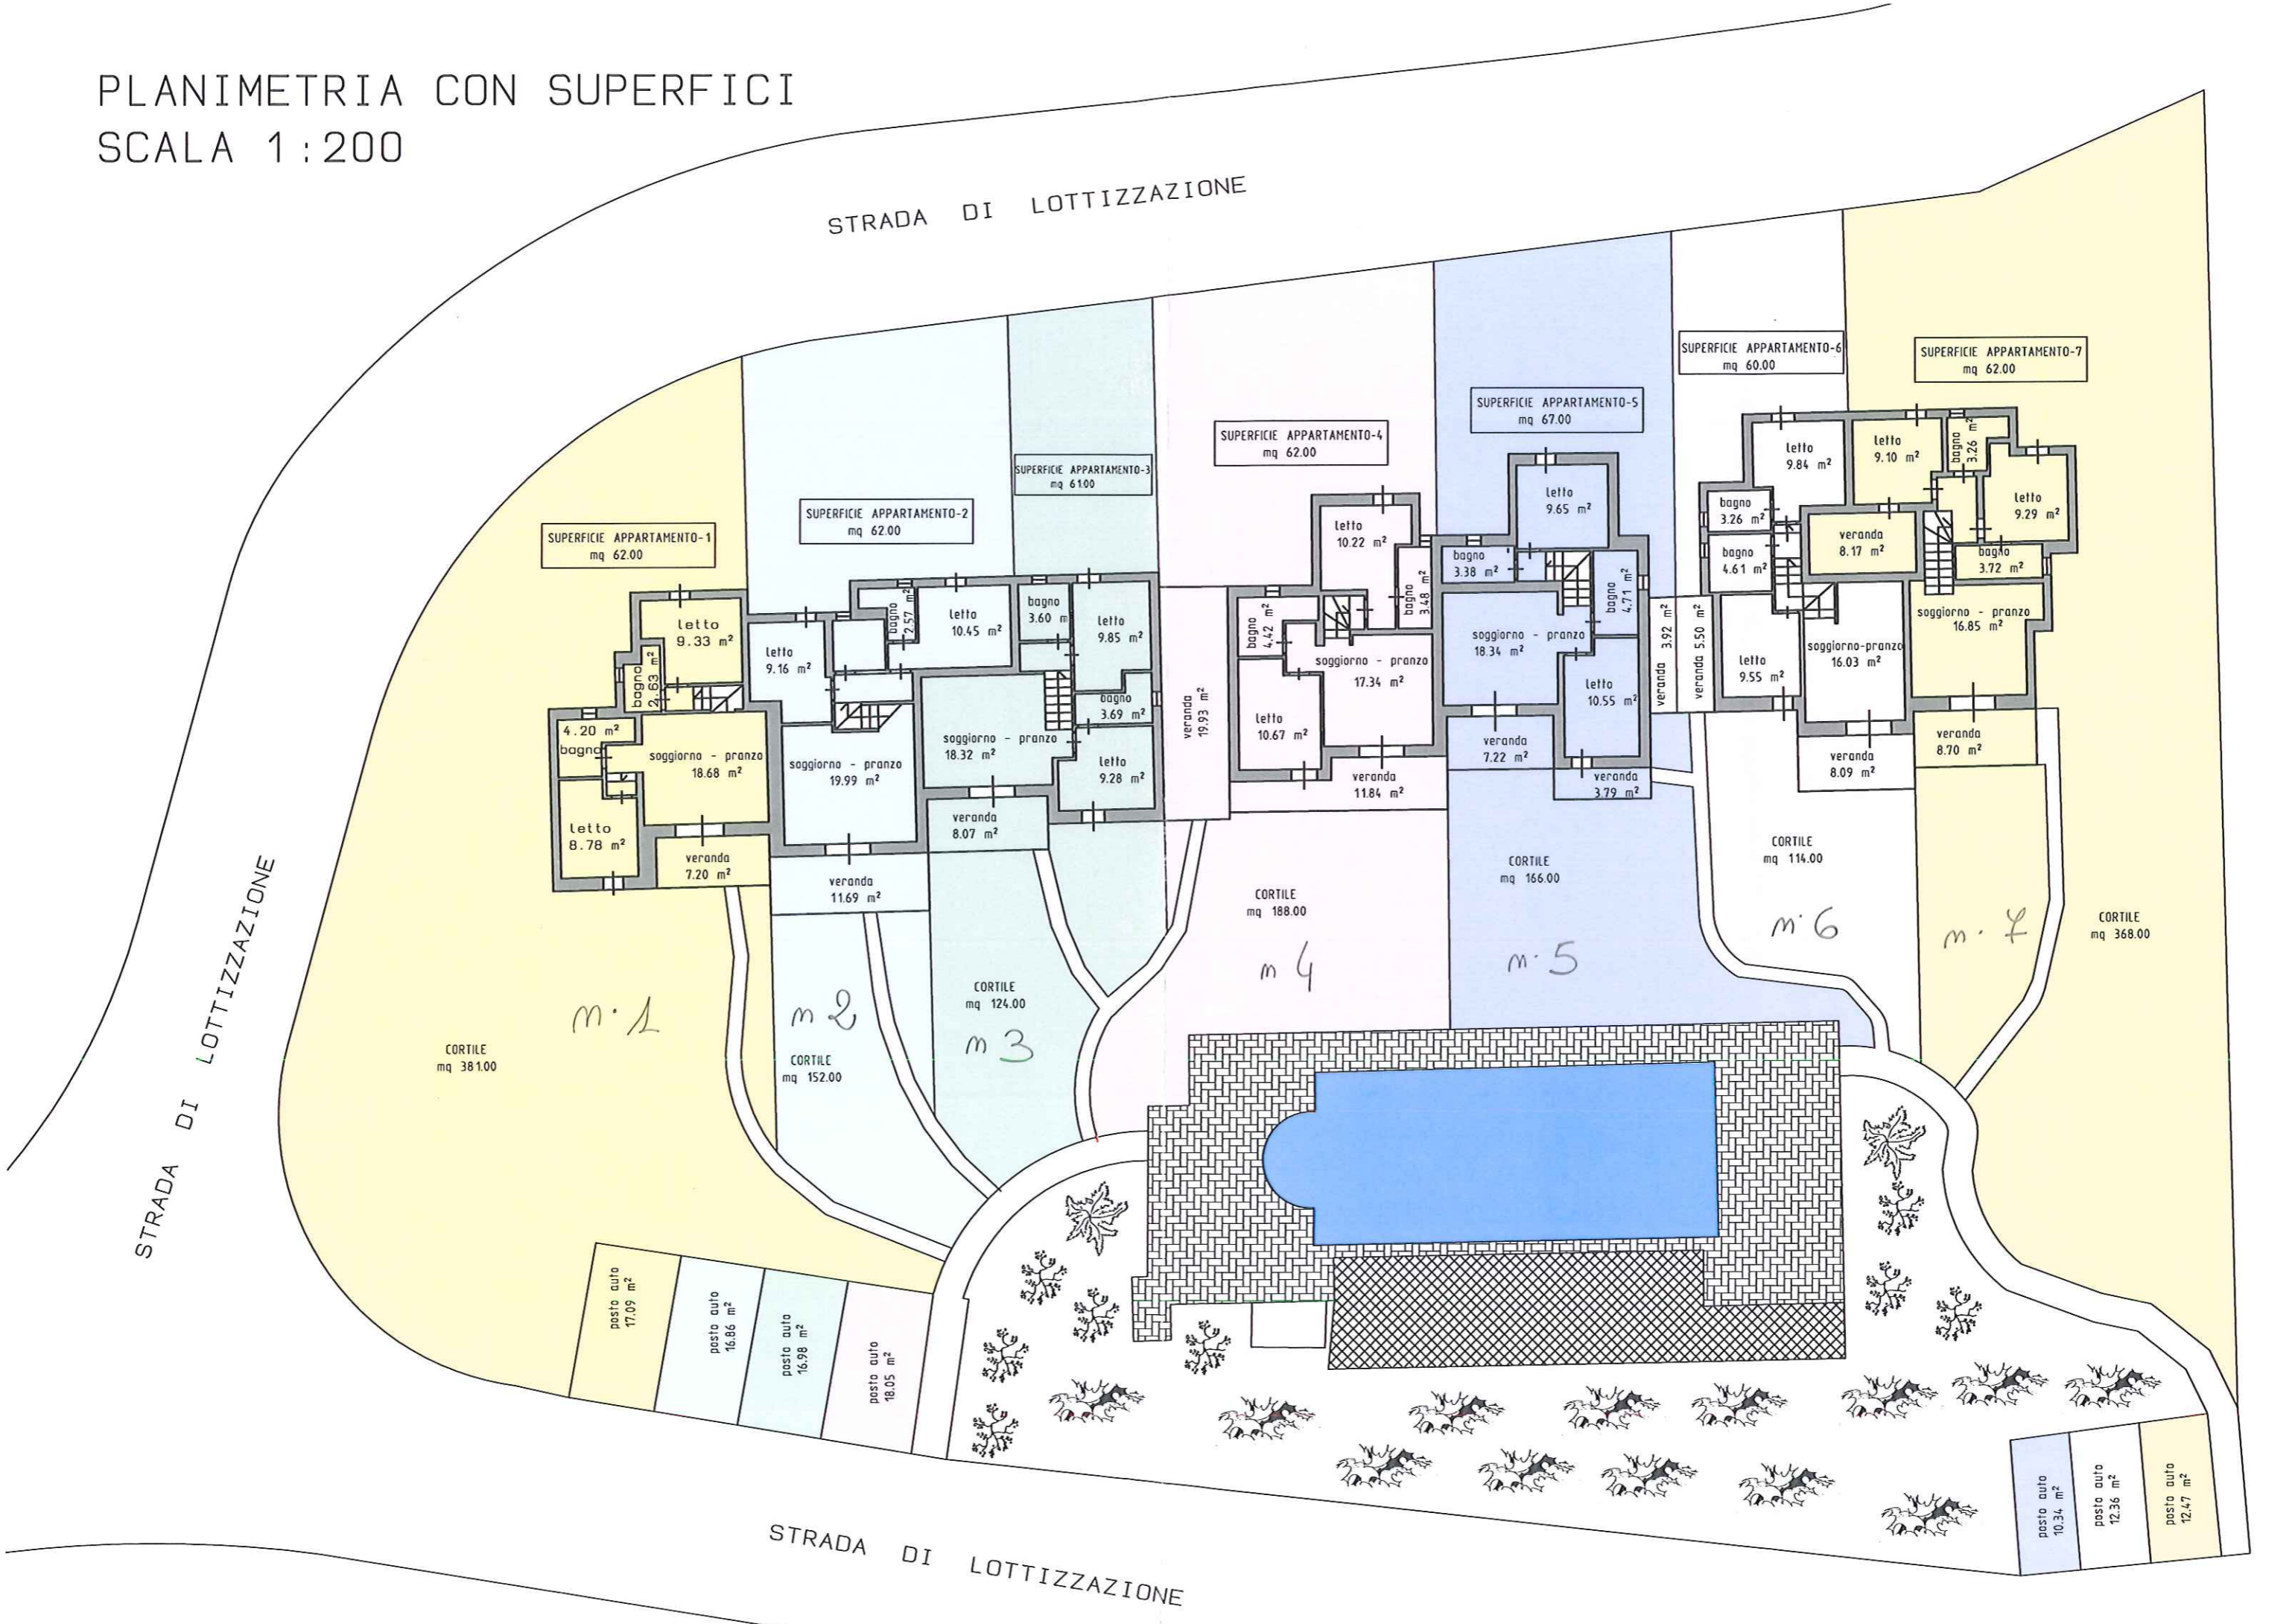

PLANIMETRIA CON SUPERFICI

SCALA 1:200

STRADA DI LOTTIZZAZIONE

STRADA DI LOTTIZZAZIONE

STRADA DI LOTTIZZAZIONE

SUPERFICIE APPARTAMENTO-1
mq 62.00

SUPERFICIE APPARTAMENTO-2
mq 62.00

SUPERFICIE APPARTAMENTO-3
mq 61.00

CORTILE
mq 166.00

CORTILE
mq 114.00

CORTILE
mq 368.00

posto auto
17.09 m²

posto auto
16.86 m²

posto auto
16.98 m²

posto auto
18.05 m²

posto auto
10.34 m²

posto auto
12.36 m²

posto auto
12.47 m²

letto 9.33 m²
bagno 4.63 m²
soggiorno - pranzo 18.68 m²
letto 8.78 m²
veranda 7.20 m²

letto 9.16 m²
bagno 7.57 m²
soggiorno - pranzo 19.99 m²
veranda 11.69 m²

letto 10.45 m²
bagno 3.60 m²
soggiorno - pranzo 18.32 m²
veranda 8.07 m²
letto 9.85 m²
bagno 3.69 m²
letto 9.28 m²

veranda 19.93 m²
bagno 4.42 m²
letto 10.67 m²
soggiorno - pranzo 17.34 m²
veranda 11.84 m²

bagno 3.48 m²
soggiorno - pranzo 18.34 m²
veranda 7.22 m²
letto 10.55 m²
veranda 3.79 m²
bagno 4.71 m²

letto 9.65 m²
bagno 3.38 m²
veranda 3.92 m²
veranda 5.50 m²
letto 9.55 m²
soggiorno - pranzo 16.03 m²
veranda 8.09 m²